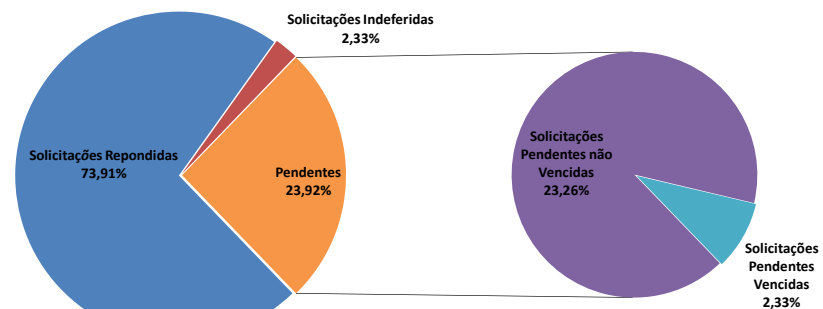

Relatório estatístico da Lei de Acesso à Informação- LAI

PEDIDOS DE ACESSO À INFORMAÇÃO Acumulado 2017

*Apuração de janeiro

ÓRGÃOS MAIS DEMANDADOS - Acumulado 2017

*Apuração de janeiro

ACESSOS AO PORTAL DA TRANSPARÊNCIA Acumulado 2017

Total de acessos: 45.689 Total de páginas consultadas: 10.247

DEZ PÁGINAS MAIS VISUALIZADAS EM JANEIRO