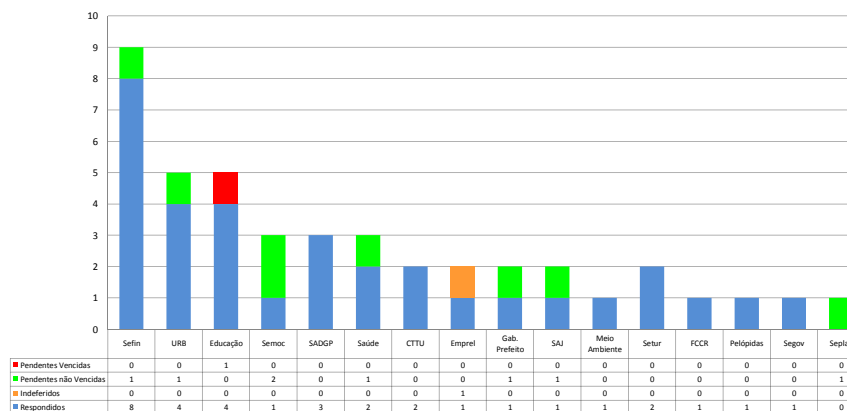

Relatório estatístico da Lei de Acesso à Informação- LAI

PEDIDOS DE ACESSO À INFORMAÇÃO Acumulado 2017

*Apuração de janeiro

ÓRGÃOS MAIS DEMANDADOS - Acumulado 2017

*Apuração de janeiro

ACESSOS AO PORTAL DA TRANSPARÊNCIA Acumulado 2017

Total de acessos: 45.689 Total de páginas consultadas: 10.247

DEZ PÁGINAS MAIS VISUALIZADAS EM JANEIRO