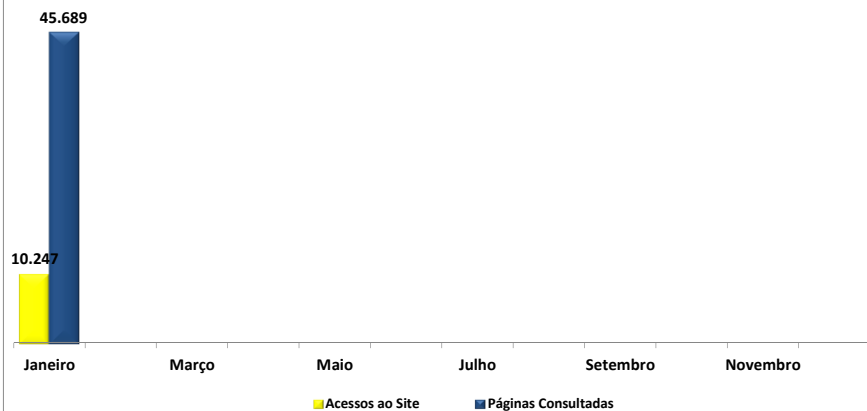

Relatório estatístico da Lei de Acesso à Informação- LAI

PEDIDOS DE ACESSO À INFORMAÇÃO Acumulado 2017

*Apuração de janeiro

ÓRGÃOS MAIS DEMANDADOS - Acumulado 2017

*Apuração de janeiro

ACESSOS AO PORTAL DA TRANSPARÊNCIA Acumulado 2017

Total de acessos: 45.689 Total de páginas consultadas: 10.247

DEZ PÁGINAS MAIS VISUALIZADAS EM JANEIRO